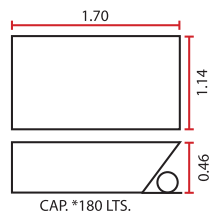

2 PERSONAS

6 jets
1 control de aire
1 motobomba de 1 hp. 110 volts
1 switch de encendido neumático
1 salida de cascada abs-cromo
1 aromaterapia
1 desagüe-rebosadero solamente
con hidromasaje