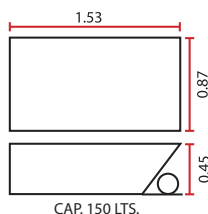

1 PERSONA

- 4 jets
- 1 control de aire
- 1 motobomba de 1 hp. 110 volts
- 1 switch de encendido neumático
- 1 salida de cascada abs-cromo
- 1 desagüe-rebosadero
- 1 aromaterapia L/N
- Recubrimiento térmico L/N
- Disponible en línea básica