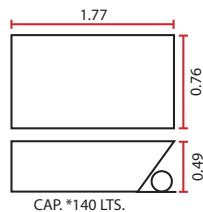

1 PERSONA

4 jets
4 jets mini de espalda
1 control de aire
1 motobomba de 1 hp. 110 volts
1 switch de encendido neumático
1 salida de cascada abs-cromo
1 aromaterapia
1 desagüe-rebosadero solamente
con hidromasaje