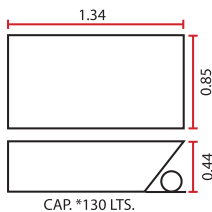

1 PERSONA

- 4 jets
- 1 control de aire
- 1 motobomba de 1 hp. 110 volts
- 1 switch de encendido neumático
- 1 salida de cascada abs-cromo
- 1 desagüe-rebosadero
- 1 aromaterapia

PERLA L/S

LINEA BASICA L/B

1 PERSONA

- 4 jets
- 1 control de aire
- 1 motobomba de 1 hp. 110 volts
- 1 switch de encendido neumático
- 1 salida de cascada abs-cromo
- 1 desagüe-rebosadero
- 1 aromaterapia L/N
- Recubrimiento térmico L/N
- Disponible en línea básica

LINEA NORMAL L/N

RUBI L/N

CORAL L/N

1 PERSONA

- 4 jets
- 1 control de aire
- 1 motobomba de 1 hp. 110 volts
- 1 switch de encendido neumático
- 1 salida de cascada abs-cromo
- 1 desagüe-rebosadero
- 1 aromaterapia L/N
- Recubrimiento térmico L/N
- Disponible en línea básica