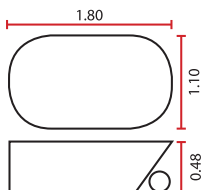

HEROS PREMIER

2 PERSONAS L/P