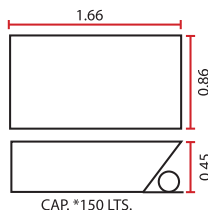

1 PERSONA

- 6 jets
- 1 control de aire
- 1 motobomba de 1 hp. 110 volts
- 1 switch de encendido neumático
- 1 salida de cascada abs-cromo
- 1 desagüe-rebosadero
- 1 aromaterapia L/N
- Recubrimiento térmico L/N
- Disponible en línea básica