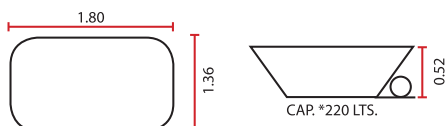

2 PERSONAS

- 4 Jets dirigibles
- 12 Jets pulsatorio - masaje de espalda
- 2 Controles de aire
- 2 Motobomba de 1 HP. 110 volts.
- 1 Switchs de encendido digital
- 1 Salida de llenado tina-regadera cromo
- 1 Desagüe-rebosadero
- 1 Sistema de cromoterapia
- 1 Sistema de aromaterapia premier
- Recubrimiento térmico
- 2 Cabeceras
- 1 Barra cromada

*Disponible en línea normal