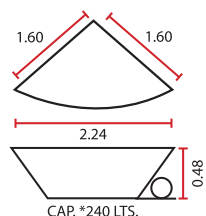

2 PERSONAS

- 6 jets dirigibles
- 6 jets micros - masaje de espalda
- 2 control de aire
- 1 motobomba de 1.5 hp. 110 volts
- 3 switch de encendido neumático
- 1 desagüe-rebosadero
- Recubrimiento térmico
- Accesorios incluidos en L/P
- 1 sistema luz blanca
- 1 salida de cascada abs-cromo con regadera de teléfono y manerales
- 1 sistema de aromaterapia premier
- 2 Cabeceras
- ** Disponible en línea normal y premier plus