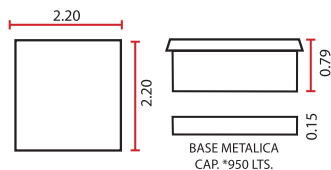

VERACRUZ SPA

2.20 x 2.20 x .79

7 PERSONAS SPA'

- 12 Jets dirigibles
- 12 Salidas de aire
- 2 Controles de aire
- 1 Motobomba de 1.5 HP. 110 volts.
- 1 Blower 1 H.P 110 volts. Air- massage
- 1 Sistema de luz blanca
- 3 Switchs de encendido neumáticos
- 1 Salida de cascada
- 1 Desagüe-rebosadero
- *Fabricada en gel coat

7 PERSONAS SPA' PLUS

- 20 Jets
- 12 Jets pulsatorios
- 12 Salidas de aire
- 4 Controles de aire
- 3 Motobomba de 1.5 HP. 110 volts.
- 1 Blower 1 H.P 110 volts. Air- massage
- 1 Sistema de cromoterapia
- 5 Switchs de encendido neumáticos
- 1 Salida de cascada -plus
- 1 Desagüe-rebosadero
- 4 Cabeceras
- *Fabricada en gel coat

**SISTEMA DE CALENTAMIENTO DISPONIBLE PARA AMBAS VERSIONES

- 1 Calentador eléctrico de 5.5 kw a 220 volts.
- Con termostato de 0 a 40°C y motobomba de recirculación de 1 H.P.

- 1 Filtro y desnatador
- 1 Base Metálica
- (Equipo opcional no incluido)