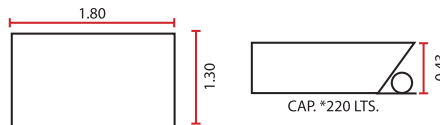

ESTEFANY II

1 PERSONA

- 7 Jets dirigibles
- 6 Jets micro - masaje de espalda
- 2 Controles de aire
- 1 Motobomba de 1.5 HP. 110 volts.
- 3 Switchs de encendido neumático
- 1 Salida cascada ABS-Cromo con regadera de teléfono y manerales
- 1 Desagüe-rebosadero
- 1 Sistema de luz blanca
- 1 Sistema de aromaterapia premier
- Recubrimiento térmico
- 1 Cabecera
- 2 Barras

*Disponible en línea normal

1 PERSONA

- 7 Jets dirigibles
- 6 Jets pulsatorio - masaje de espalda
- 2 Controles de aire
- 1 Motobomba de 1.5 HP. 110 volts.
- 1 Switchs de encendido digital
- 1 Salida de llenado tina-regadera cromo
- 1 Desagüe-rebosadero
- 1 Sistema de cromoterapia
- 1 Sistema de aromaterapia premier
- Recubrimiento térmico
- 1 Cabecera
- 2 Barras

ESTEFANY III

2 PERSONAS

- 8 Jets dirigibles
- 6 Jets micro - masaje de espalda
- 2 Controles de aire
- 1 Motobomba de 1.5 HP. 110 volts.
- 3 Switchs de encendido neumático
- 1 Salida cascada ABS-Cromo con regadera de teléfono y manerales
- 1 Desagüe-rebosadero
- 1 Sistema de luz blanca
- 1 Sistema de aromaterapia premier
- Recubrimiento térmico
- 2 Cabeceras
- 2 Barras cromadas

*Disponible en línea normal

2 PERSONAS

- 8 Jets dirigibles
- 6 Jets pulsatorio - masaje de espalda
- 2 Controles de aire
- 1 Motobomba de 1.5 HP. 110 volts.
- 1 Switchs de encendido digital
- 1 Salida de llenado tina-regadera cromo
- 1 Desagüe-rebosadero
- 1 Sistema de cromoterapia
- 1 Sistema de aromaterapia premier
- Recubrimiento térmico
- 2 Cabeceras
- 2 Barras cromadas