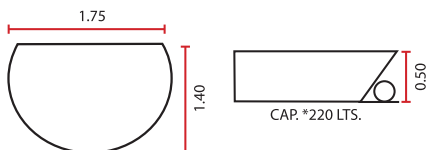

2 PERSONAS

- 6 Jets dirigibles
- 6 Jets pulsatorio - masaje de espalda
- 1 Control de aire
- 1 Motobomba de 1.5 HP. 110 volts.
- 1 Switchs de encendido digital
- 1 Salida de llenado tina-regadera cromo
- 1 Desagüe-rebosadero
- 1 Sistema de cromoterapia
- 1 Sistema de aromaterapia premier
- Recubrimiento térmico
- 2 Cabeceras

*Disponible en línea normal