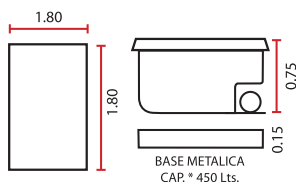

HUATULCO SPA

1.80 x 1.50 x .75

3 PERSONAS

8	Jets dirigibles	12
10	Salidas de aire	10
2	Controles de aire	2
	Motobomba 110 volts.	1.5 HP
1	Blower 1 H.P 110 volts.	1
1	Sistema de luz blanca	1
3	Switch de encendido	3
1	Salida de cascada	1
1	Desagüe-rebosadero	1

SISTEMA DE CALENTAMIENTO
DISPONIBLE PARA AMBAS VERSIONES

1 Calentador eléctrico de 5.5 kw a 220 volts.
Con termostato de 0 a 40°C y motobomba
de recirculación de 1 H.P.

Filtro y desnatador

3	Cabeceras	5
	Base metálica	

(Equipo opcional no incluido)

CANCUN SPA

1.80 x 2.20 x .72

5 PERSONAS

Fabricada en gel coat

4 PERSONAS SPA'

- 8 Jets dirigibles
- 16 salidas de aire
- 2 Controles de aire
- 1 Motobomba de 1.5 HP. 110 volts.
- 1 Blower 1 H.P 110 volts. Air- massage
- 1 Sistema de luz blanca
- 3 Switchs de encendido neumáticos
- 1 Salida de cascada
- 1 Desagüe-rebosadero
- *Fabricada en gel coat

4 PERSONAS SPA' PLUS

- 9 Jets dirigibles
- 10 jets pulsatorios
- 16 salidas de aire
- 2 Controles de aire plus
- 2 Motobomba de 1.5 HP. 110 volts.
- 1 Blower 1 H.P 110 volts. Air- massage
- 1 Sistema de cromoterapia
- 4 Switchs de encendido neumáticos
- 1 Salida de cascada plus
- 1 Desagüe
- 3 Cabeceras
- *Fabricada en gel coat

XCARET SPA

2.00 x 1.80 x .77

**SISTEMA DE CALENTAMIENTO DISPONIBLE PARA AMBAS VERSIONES

1 Calentador eléctrico de 5.5 kw a 220 volts.
Con termostato de 0 a 40°C y motobomba
de recirculación de 1 H.P.

1 Filtro y desnatador

3 Cabeceras

1 Base metálica

(Equipo opcional no incluido)