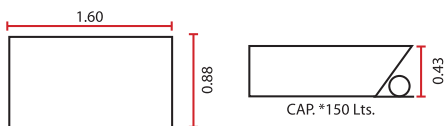

ESTEFANY I

1 PERSONA

- 5 Jets dirigibles
- 6 Jets micro - masaje de espalda
- 2 Controles de aire
- 1 Motobomba de 1.5 HP. 110 volts.
- 3 Switchs de encendido neumático
- 1 Salida cascada ABS-Cromo con regadera de teléfono y manerales
- 1 Desagüe-rebosadero
- 1 Sistema de luz blanca
- 1 Sistema de aromaterapia premier
- Recubrimiento térmico
- 1 Cabecera
- 2 Barras

*Disponible en línea normal

1 PERSONA

- 5 Jets dirigibles
- 6 Jets pulsatorio - masaje de espalda
- 2 Controles de aire
- 1 Motobomba de 1.5 HP. 110 volts.
- 1 Switchs de encendido digital
- 1 Salida de llenado tina-regadera cromo
- 1 Desagüe-rebosadero
- 1 Sistema de cromoterapia
- 1 Sistema de aromaterapia premier
- Recubrimiento térmico
- 1 Cabecera
- 2 Barras

NUBIA

1 PERSONA

- 6 Jets dirigibles
- 6 Jets micro - masaje de espalda
- 2 Controles de aire
- 1 Motobomba de 1.5 HP. 110 volts.
- 3 Switchs de encendido neumático
- 1 Salida cascada ABS-Cromo con regadera de teléfono y manerales
- 1 Desagüe-rebosadero
- 1 Sistema de luz blanca
- 1 Sistema de aromaterapia premier
- Recubrimiento térmico
- 1 Cabecera
- 2 Barras

*Disponible en línea normal

1 PERSONA

- 6 Jets dirigibles
- 6 Jets pulsatorio - masaje de espalda
- 2 Controles de aire
- 1 Motobomba de 1.5 HP. 110 volts.
- 1 Switchs de encendido digital
- 1 Salida de llenado tina-regadera cromo
- 1 Desagüe-rebosadero
- 1 Sistema de cromoterapia
- 1 Sistema de aromaterapia premier
- Recubrimiento térmico
- 1 Cabecera
- 2 Barras