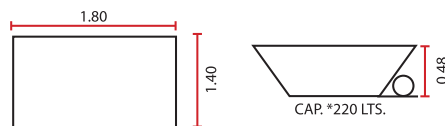

1 PERSONA

- 4 Jets dirigibles
- 8 jets pulsatorio - masaje de espalda
- 2 Controles de aire
- 2 Motobomba de 1 HP. 110 volts.
- 1 Switchs de encendido digital
- 1 Salida de llenado tina-regadera cromo
- 1 Desagüe-rebosadero
- 1 Sistema de cromoterapia
- 1 Sistema de aromaterapia premier
- Recubrimiento térmico
- 2 Cabeceras

*Disponible en línea normal