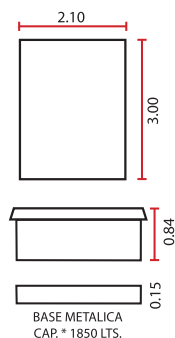

PACIFICA SPA

3.00 x 2.10 x .84

6 PERSONAS

- 20 Jets mini
- 15 Jets dirigibles
- 14 Salidas de aire
- 3 Motobomba de 1.5 HP. 110 volts.
- 1 Blower 1 H.P 110 volts. Air- massage
- 1 Sistema de luz blanca
- 5 Switchs de encendido neumáticos
- 1 Salida de cascada
- 1 Desagüe
- 6 Cabeceras
- *Fabricada en gel coat

- **DISPONIBLE EN SPA ´ CON CALENTADOR
- 1 Calentador eléctrico de 5.5 kw a 220 volts.
  Con termostato de 0 a 40°C y motobomba de recirculación de 1 H.P.
- 1 Filtro y desnatador
  (Equipo opcional no incluido)

ATLANTICO SPA

3.00 x 2.10 x .84

8 PERSONAS

- 20 Jets mini
- 8 Jets dirigibles
- 14 Salidas de aire
- 2 Motobomba de 1.5 HP. 110 volts.
- 1 Blower 1 H.P 110 volts. Air- massage
- 1 Sistema de luz blanca
- 4 Switchs de encendido neumáticos
- 1 Salida de cascada
- 1 Desagüe
- 4 Cabeceras
- *Fabricada en gel coat

- **DISPONIBLE EN SPA ´ CON CALENTADOR
- 1 Calentador eléctrico de 5.5 kw a 220 volts.
  Con termostato de 0 a 40°C y motobomba de recirculación de 1 H.P.
- 1 Filtro y desnatador
  (Equipo opcional no incluido)