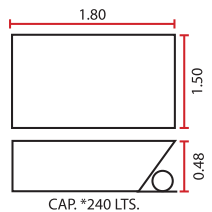

2 PERSONAS L/P

1. 6 Jets dirigibles
   - 6 Jets micro - masaje de espalda
   - 2 Controles de aire
   - 1 Motobomba de 1.5 HP. 110 volts.
   - 3 Switchs de encendido neumático
   - 1 Salida cascada ABS-Cromo con regadera de teléfono y manerales
   - 1 Desagüe-rebosadero
   - 1 Sistema de luz blanca
   - 1 Sistema de aromaterapia premier
   - Recubrimiento térmico
   - 2 Cabeceras
2. ** Disponible en Línea Normal y Premier Plus