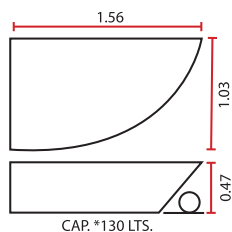

1 PERSONA

4 jets
1 control de aire - aroma
1 motobomba de 1 hp. 110 volts
1 switch de encendido neumático
1 salida de cascada abs-cromo
1 desagüe-rebosadero solamente
con hidromasaje