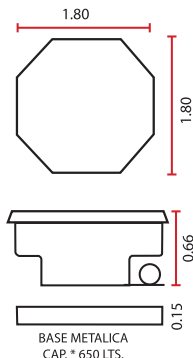

5 PERSONAS

- 8 Jets dirigibles
- 9 salidas de aire
- 2 Controles de aire
- 1 Motobomba de 1.5 HP. 110 volts.
- 1 Blower 1 H.P 110 volts. Air- massage
- 1 Sistema de luz blanca
- 3 Switchs de encendido neumáticos
- 1 Salida de cascada
- 1 Desagüe-rebosadero
- Recubrimiento termico