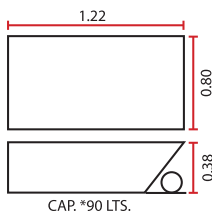

**1 PERSONA**

- 4 jets
- 1 control de aire
- 1 motobomba de 1 hp. 110 volts
- 1 switch de encendido neumático
- 1 salida de cascada abs-cromo
- 1 desagüe-rebosadero
- 1 aromaterapia

**PERLA L/S**

**LINEA BASICA L/B**