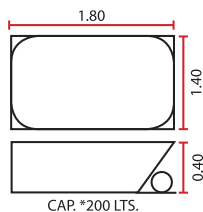

2 PERSONAS

- 6 jets
- 1 control de aire
- 1 motobomba de 1 hp. 110 volts
- 1 switch de encendido neumático
- 1 salida de cascada abs-cromo
- 1 desagüe-rebosadero
- 1 aromaterapia L/N
- Recubrimiento térmico L/N
- Disponible en línea básica