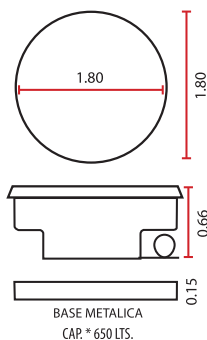

**OCEANIC SPA**

1.80 DIAM. X .66

**5 PERSONAS**

- 8 Jets dirigibles
- 8 salidas de aire
- 2 Controles de aire
- 1 Motobomba de 1.5 HP. 110 volts.
- 1 Blower 1 H.P 110 volts. Air- massage
- 1 Sistema de luz blanca
- 3 Switchs de encendido neumáticos
- 1 Salida de cascada
- 1 Desagüe-rebosadero
- Recubrimiento térmico