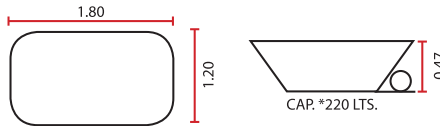

CATALINA

2 PERSONAS

- 4 jets dirigibles
- 8 jets micro - masaje de espalda
- 2 Controles de aire
- 1 Motobomba de 1.5 HP. 110 volts.
- 3 Switchs de encendido neumático
- 1 Salida cascada ABS-Cromo con regadera de teléfono y manerales
- 1 Desagüe-rebosadero
- 1 Sistema de luz blanca
- 1 Sistema de aromaterapia premier
- Recubrimiento térmico
- 2 Cabeceras

*Disponible en línea normal

2 PERSONAS

- 4 jets dirigibles
- 8 jets micro - masaje de espalda
- 2 Controles de aire
- 2 Motobomba de 1 HP. 110 volts.
- 1 Switchs de encendido digital
- 1 Salida de llenado tina-regadera cromo
- 1 Desagüe-rebosadero
- 1 Sistema de cromoterapia
- 1 Sistema de aromaterapia premier
- Recubrimiento térmico
- 2 Cabeceras
- 1 Barra cromada

LINEA PREMIER

ISABELLA

2 PERSONAS

- 8 Jets dirigibles
- 4 jets micro - masaje de espalda
- 2 Controles de aire
- 1 Motobomba de 1.5 HP. 110 volts.
- 3 Switchs de encendido neumático
- 1 Salida cascada ABS-Cromo con regadera de teléfono y manerales
- 1 Desagüe-rebosadero
- 1 Sistema de luz blanca
- 1 Sistema de aromaterapia premier
- Recubrimiento térmico
- 2 Cabeceras

*Disponible en línea normal

LINEA PREMIER PLUS

2 PERSONAS

- 8 Jets dirigibles
- 4 jets pulsatorio - masaje de espalda
- 2 Controles de aire
- 1 Motobomba de 1.5 HP. 110 volts.
- 1 Switchs de encendido digital
- 1 Salida de llenado tina-regadera cromo
- 1 Desagüe-rebosadero
- 1 Sistema de cromoterapia
- 1 Sistema de aromaterapia premier
- Recubrimiento térmico
- 2 Cabeceras
- 1 Barra cromada