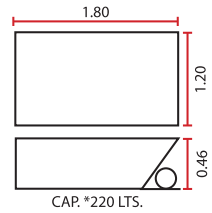

2 PERSONAS L/P

1. 8 Jets dirigibles
   - 6 Jets micro - masaje de espalda
   - 2 Controles de aire
   - 1 Motobomba de 1.5 HP. 110 volts.
   - 3 Switchs de encendido neumático
   - 1 Salida cascada ABS-Cromo con regadera de teléfono y manerales
   - 1 Desagüe-rebosadero
   - 1 Sistema de luz blanca
   - 1 Sistema de aromaterapia premier
   - Recubrimiento térmico
   - 2 Cabeceras
2. ** Disponible en Línea Normal y Premier Plus