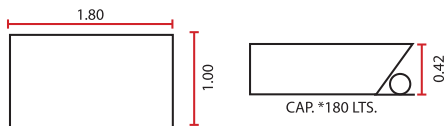

ESTEFANY I

1 PERSONA

- 5 Jets dirigibles
- 6 Jets micro - masaje de espalda
- 2 Controles de aire
- 1 Motobomba de 1.5 HP. 110 volts.
- 3 Switchs de encendido neumático
- 1 Salida cascada ABS-Cromo con regadera de teléfono y manerales
- 1 Desagüe-rebosadero
- 1 Sistema de luz blanca
- 1 Sistema de aromaterapia premier
- Recubrimiento térmico
- 1 Cabecera
- 2 Barras

*Disponible en línea normal

1 PERSONA

- 5 Jets dirigibles
- 6 Jets pulsatorio - masaje de espalda
- 2 Controles de aire
- 1 Motobomba de 1.5 HP. 110 volts.
- 1 Switchs de encendido digital
- 1 Salida de llenado tina-regadera cromo
- 1 Desagüe-rebosadero
- 1 Sistema de cromoterapia
- 1 Sistema de aromaterapia premier
- Recubrimiento térmico
- 1 Cabecera
- 2 Barras

NUBIA

1 PERSONA

- 6 Jets dirigibles
- 6 Jets micro - masaje de espalda
- 2 Controles de aire
- 1 Motobomba de 1.5 HP. 110 volts.
- 3 Switchs de encendido neumático
- 1 Salida cascada ABS-Cromo con regadera de teléfono y manerales
- 1 Desagüe-rebosadero
- 1 Sistema de luz blanca
- 1 Sistema de aromaterapia premier
- Recubrimiento térmico
- 1 Cabecera
- 2 Barras

*Disponible en línea normal

1 PERSONA

- 6 Jets dirigibles
- 6 Jets pulsatorio - masaje de espalda
- 2 Controles de aire
- 1 Motobomba de 1.5 HP. 110 volts.
- 1 Switchs de encendido digital
- 1 Salida de llenado tina-regadera cromo
- 1 Desagüe-rebosadero
- 1 Sistema de cromoterapia
- 1 Sistema de aromaterapia premier
- Recubrimiento térmico
- 1 Cabecera
- 2 Barras