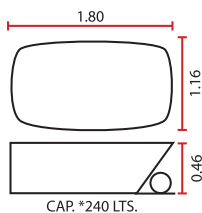

1 PERSONA

- 6 jets
- 1 control de aire
- 1 motobomba de 1 hp. 110 volts
- 1 switch de encendido neumático
- 1 salida de cascada abs-cromo
- 1 desagüe-rebosadero
- 1 aromaterapia L/N
- Recubrimiento térmico L/N
- Disponible en línea básica

ZAFIRO II L/N

2 PERSONAS

- 6 jets
- 1 control de aire
- 1 motobomba de 1 hp. 110 volts
- 1 switch de encendido neumático
- 1 salida de cascada abs-cromo
- 1 desagüe-rebosadero
- 1 aromaterapia L/N
- Recubrimiento térmico L/N
- Disponible en línea básica

GUINEA L/N

2 PERSONAS

- 6 jets
- 1 control de aire
- 1 motobomba de 1 hp. 110 volts
- 1 switch de encendido neumático
- 1 salida de cascada abs-cromo
- 1 desagüe-rebosadero
- 1 aromaterapia L/N
- Recubrimiento térmico L/N
- Disponible en línea básica

OPALO L/N