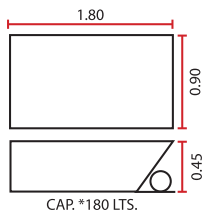

1 PERSONA

- 6 jets
- 1 control de aire
- 1 motobomba de 1 hp. 110 volts
- 1 switch de encendido neumático
- 1 salida de cascada abs-cromo
- 1 desagüe-rebosadero
- 1 aromaterapia L/N
- Recubrimiento térmico L/N
- Disponible en línea básica

ZAFIRO II L/N

2 PERSONAS

- 6 jets
- 1 control de aire
- 1 motobomba de 1 hp. 110 volts
- 1 switch de encendido neumático
- 1 salida de cascada abs-cromo
- 1 desagüe-rebosadero
- 1 aromaterapia L/N
- Recubrimiento térmico L/N
- Disponible en línea básica

GUINEA L/N

2 PERSONAS

- 6 jets
- 1 control de aire
- 1 motobomba de 1 hp. 110 volts
- 1 switch de encendido neumático
- 1 salida de cascada abs-cromo
- 1 desagüe-rebosadero
- 1 aromaterapia L/N
- Recubrimiento térmico L/N
- Disponible en línea básica

OPALO L/N