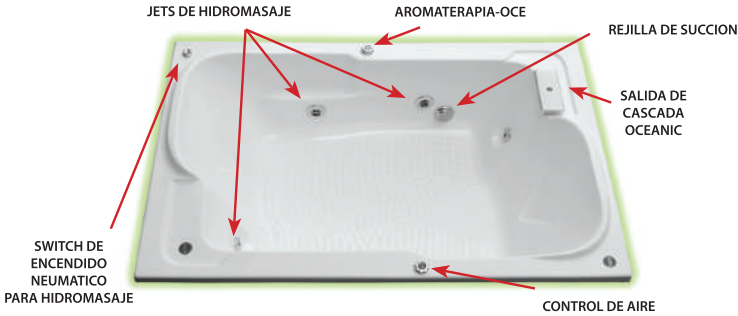

RECUBRIMIENTO TERMICO

CABECERA

ACCESORIOS LINEA PREMIER L/P

Los accesorios son opcionales, se venden por separado para ser instalados en la mayoría de las tinas. Todos los cambios que se hagan al producto y accesorios son en beneficio de los mismos, nos reservamos el derecho de hacerlo cuando lo creamos conveniente.

**CUADRO COMPARATIVO**  
**TINAS DE HIDROMASAJE**

**ACCESORIOS LINEA NORMAL L/N**

**LINEA PREMIER PLUS**

HIDROMASAJE

RECUBRIMIENTO TERMICO

**ACCESORIOS LINEA PREMIER-PLUS L/P PLUS**

Todos los accesorios son de ambientación, consulte las características para cada modelo y línea.  
Las capacidades son aproximadas y van de acuerdo al nivel de llenado.  
Medidas de las tinas aproximadas (+ ó -)