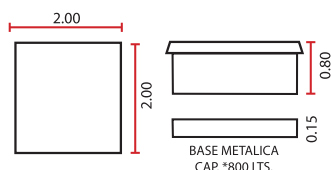

1 Filtro y desnatador

3 Cabeceras

1 Base metálica

(Equipo opcional no incluido)

**VALLARTA SPA**

2.00 x 2.00 x .80

**5 PERSONAS SPA'**

- 10 Jets dirigibles
- 10 salidas de aire
- 2 Controles de aire
- 1 Motobomba de 1.5 HP. 110 volts.
- 1 Blower 1 H.P 110 volts. Air- massage
- 1 Sistema de luz blanca
- 3 Switchs de encendido neumáticos
- 1 Salida de cascada
- 1 Desagüe
- \*Fabricada en gel coat