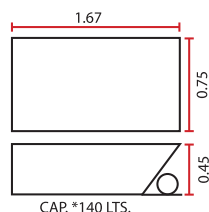

1 PERSONA

5 jets
1 control de aire - aroma
1 motobomba de 1 hp. 110 volts
1 switch de encendido neumático
1 salida de cascada abs-cromo
1 desagüe-rebosadero solamente
con hidromasaje