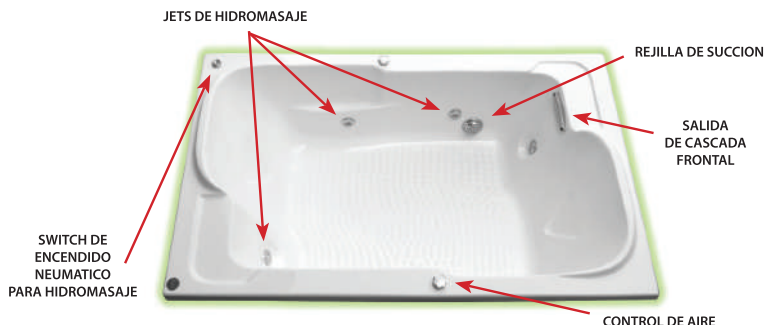

CUADRO COMPARATIVO
TINAS DE HIDROMASAJE

ACCESORIOS LINEA BASICA L/B