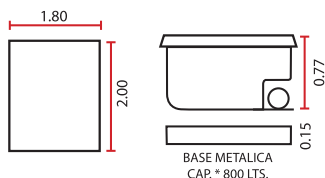

XCARET SPA

2.00 x 1.80 x .77