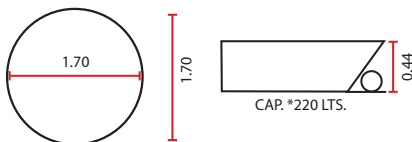

2 PERSONAS

- 8 Jets dirigibles
- 6 Jets pulsatorio - masaje de espalda
- 2 Controles de aire
- 1 Motobomba de 1.5 HP. 110 volts.
- 1 Switchs de encendido digital
- 1 Salida de llenado tina-regadera cromo
- 1 Desagüe-rebosadero
- 1 Sistema de cromoterapia
- 1 Sistema de aromaterapia premier
- Recubrimiento térmico
- 2 Cabeceras

*Disponible en línea normal