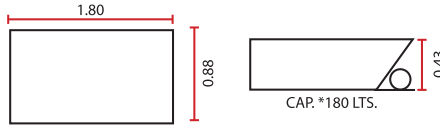

ESTEFANY II

1 PERSONA

- 7 Jets dirigibles
- 6 Jets micro - masaje de espalda
- 2 Controles de aire
- 1 Motobomba de 1.5 HP. 110 volts.
- 3 Switchs de encendido neumático
- 1 Salida cascada ABS-Cromo con regadera de teléfono y manerales
- 1 Desagüe-rebosadero
- 1 Sistema de luz blanca
- 1 Sistema de aromaterapia premier
- Recubrimiento térmico
- 1 Cabecera
- 2 Barras

*Disponible en línea normal

1 PERSONA

- 7 Jets dirigibles
- 6 Jets pulsatorio - masaje de espalda
- 2 Controles de aire
- 1 Motobomba de 1.5 HP. 110 volts.
- 1 Switchs de encendido digital
- 1 Salida de llenado tina-regadera cromo
- 1 Desagüe-rebosadero
- 1 Sistema de cromoterapia
- 1 Sistema de aromaterapia premier
- Recubrimiento térmico
- 1 Cabecera
- 2 Barras

ESTEFANY III

2 PERSONAS

- 8 Jets dirigibles
- 6 Jets micro - masaje de espalda
- 2 Controles de aire
- 1 Motobomba de 1.5 HP. 110 volts.
- 3 Switchs de encendido neumático
- 1 Salida cascada ABS-Cromo con regadera de teléfono y manerales
- 1 Desagüe-rebosadero
- 1 Sistema de luz blanca
- 1 Sistema de aromaterapia premier
- Recubrimiento térmico
- 2 Cabeceras
- 2 Barras cromadas

*Disponible en línea normal

2 PERSONAS

- 8 Jets dirigibles
- 6 Jets pulsatorio - masaje de espalda
- 2 Controles de aire
- 1 Motobomba de 1.5 HP. 110 volts.
- 1 Switchs de encendido digital
- 1 Salida de llenado tina-regadera cromo
- 1 Desagüe-rebosadero
- 1 Sistema de cromoterapia
- 1 Sistema de aromaterapia premier
- Recubrimiento térmico
- 2 Cabeceras
- 2 Barras cromadas