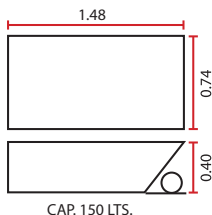

1 PERSONA

- 4 jets
- 1 control de aire
- 1 motobomba de 1 hp. 110 volts
- 1 switch de encendido neumático
- 1 salida de cascada abs-cromo
- 1 desagüe-rebosadero
- 1 aromaterapia

PERLA L/S

LINEA BASICA L/B

1 PERSONA

- 4 jets
- 1 control de aire
- 1 motobomba de 1 hp. 110 volts
- 1 switch de encendido neumático
- 1 salida de cascada abs-cromo
- 1 desagüe-rebosadero
- 1 aromaterapia L/N
- Recubrimiento térmico L/N
- Disponible en línea básica

LINEA NORMAL L/N

RUBI L/N

CORAL L/N

1 PERSONA

- 4 jets
- 1 control de aire
- 1 motobomba de 1 hp. 110 volts
- 1 switch de encendido neumático
- 1 salida de cascada abs-cromo
- 1 desagüe-rebosadero
- 1 aromaterapia L/N
- Recubrimiento térmico L/N
- Disponible en línea básica