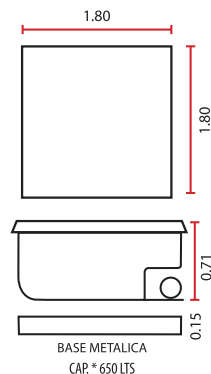

OCEANIC SPA

1.80 DIAM. X .66

5 PERSONAS

- 8 Jets dirigibles
- 8 salidas de aire
- 2 Controles de aire
- 1 Motobomba de 1.5 HP. 110 volts.
- 1 Blower 1 H.P 110 volts. Air- massage
- 1 Sistema de luz blanca
- 3 Switchs de encendido neumáticos
- 1 Salida de cascada
- 1 Desagüe-rebosadero
- Recubrimiento térmico

** DISPONIBLE EN SPA ´ CON CALENTADOR

- 1 Calentador eléctrico de 5.5 kw a 220 volts.
- Con termostato de 0 a 40°C y motobomba de recirculación de 1 H.P.
- 1 Filtro y desnatador
- 5 Cabeceras
- 1 Base Metálica
- (Equipo opcional no incluido)

ONIX SPA

1.80 x 1.80 x .71

4 PERSONAS

- 4 jets dirigibles
- 8 Jets de espalda
- 16 salidas de aire
- 2 Controles de aire
- 1 Motobomba de 1.5 HP. 110 volts.
- 1 Blower 1 H.P 110 volts. Air- massage
- 1 Sistema de luz blanca
- 3 Switchs de encendido neumáticos
- 1 Salida de cascada
- 1 Desagüe-rebosadero
- Recubrimiento térmico

** DISPONIBLE EN SPA ´ CON CALENTADOR

- 1 Calentador eléctrico de 5.5 kw a 220 volts.
- Con termostato de 0 a 40°C y motobomba de recirculación de 1 H.P.
- 1 Filtro y desnatador
- 4 Cabeceras
- 2 Agarraderas
- 1 Base Metálica
- (Equipo opcional no incluido)