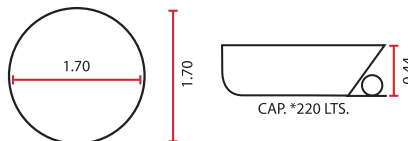

2 PERSONAS

- 6 Jets dirigibles
- 6 Jets pulsatorio - masaje de espalda
- 2 Controles de aire
- 1 Motobomba de 1.5 HP. 110 volts.
- 1 Switchs de encendido digital
- 1 Salida de llenado tina-regadera cromo
- 1 Desagüe-rebosadero
- 1 Sistema de cromoterapia
- 1 Sistema de aromaterapia premier
- Recubrimiento térmico
- 2 Cabeceras
- 2 Barras cromadas