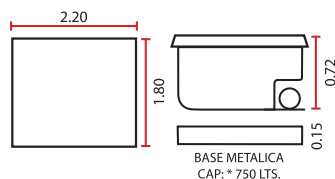

(Equipo opcional no incluido)

**CANCUN SPA**

1.80 x 2.20 x .72

**5 PERSONAS**

Fabricada en gel coat

**4 PERSONAS SPA'**

- 8 Jets dirigibles
- 16 salidas de aire
- 2 Controles de aire
- 1 Motobomba de 1.5 HP. 110 volts.
- 1 Blower 1 H.P 110 volts. Air- massage
- 1 Sistema de luz blanca
- 3 Switchs de encendido neumáticos
- 1 Salida de cascada
- 1 Desagüe-rebosadero
- \*Fabricada en gel coat