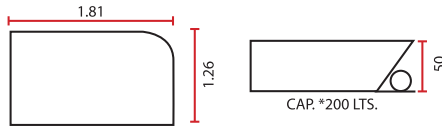

AURORA

2 PERSONAS

- 6 Jets dirigibles
- 6 Jets micro - masaje de espalda
- 2 Controles de aire
- 1 Motobomba de 1.5 HP. 110 volts.
- 2 Switchs de encendido neumático
- 1 Salida cascada ABS-Cromo con regadera de teléfono y manerales
- 1 Desagüe-rebosadero
- 1 Sistema de luz blanca
- 1 Sistema de aromaterapia premier
- Recubrimiento térmico
- 2 Cabeceras

*Disponible en línea normal

2 PERSONAS

- 6 Jets dirigibles
- 6 Jets pulsatorio - masaje de espalda
- 2 Controles de aire
- 1 Motobomba de 1.5 HP. 110 volts.
- 1 Switchs de encendido digital
- 1 Salida de llenado tina-regadera cromo
- 1 Desagüe-rebosadero
- 1 Sistema de cromoterapia
- 1 Sistema de aromaterapia premier
- Recubrimiento térmico
- 2 Cabeceras
- 2 Agarraderas

ANTARA

2 PERSONAS

- 6 Jets dirigibles
- 6 Jets micro - masaje de espalda
- 2 Controles de aire
- 1 Motobomba de 1.5 HP. 110 volts.
- 3 Switchs de encendido neumático
- 1 Salida cascada ABS-Cromo con regadera de teléfono y manerales
- 1 Desagüe-rebosadero
- 1 Sistema de luz blanca
- 1 Sistema de aromaterapia premier
- Recubrimiento térmico
- 2 Cabeceras

*Disponible en línea normal

2 PERSONAS

- 6 Jets dirigibles
- 6 Jets pulsatorio - masaje de espalda
- 2 Controles de aire
- 1 Motobomba de 1.5 HP. 110 volts.
- 1 Switchs de encendido digital
- 1 Salida de llenado tina-regadera cromo
- 1 Desagüe-rebosadero
- 1 Sistema de cromoterapia
- 1 Sistema de aromaterapia premier
- Recubrimiento térmico
- 2 Cabeceras
- 2 Barras cromadas