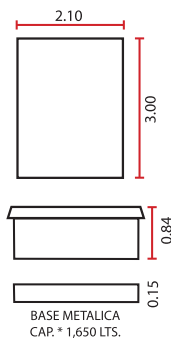

PACIFICA SPA

3.00 x 2.10 x .84