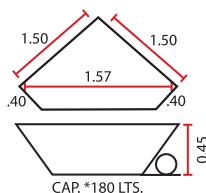

2 PERSONAS

- 6 jets
- 1 control de aire
- 1 motobomba de 1 hp. 110 volts
- 1 switch de encendido neumático
- 1 salida de cascada abs-cromo
- 1 desagüe-rebosadero
- 1 aromaterapia L/N
- Recubrimiento térmico L/N
- Disponible en línea básica