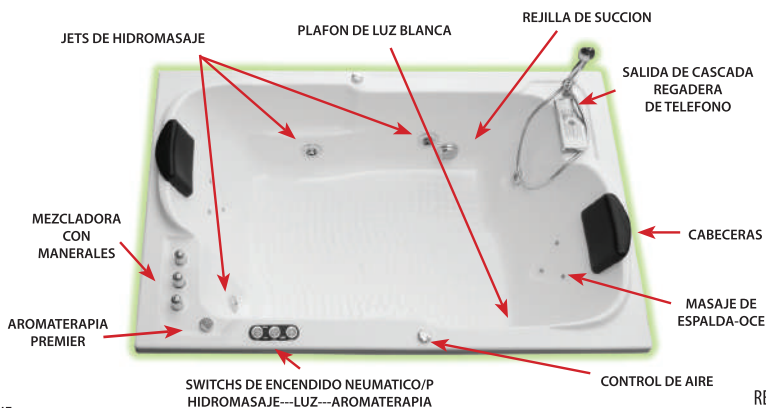

CUADRO COMPARATIVO  
TINAS DE HIDROMASAJE

ACCESORIOS LINEA BASICA L/B

HIDROMASAJE

MOTOBOMBA DE 1 HP.

ENCENDIDO

DESAGÜE T/C

CASCADA FRONTAL

LINEA PREMIER