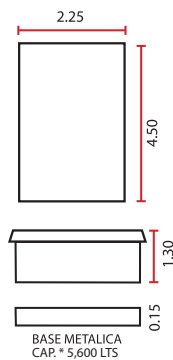

**DISPONIBLE CON NADO CONTRACORRIENTE

- 1 Sistema de nado contracorriente
- (Equipo opcional no incluido)