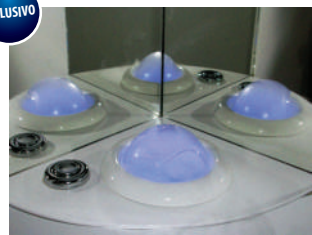

AROMA-CROMOTERAPIA

Disfrute su tina con un suave aroma y una combinación de colores relajantes.

EXCLUSIVO

*Accesorios opcionales no incluidos