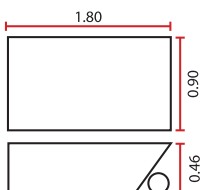

AFRODIZIA I PREMIER

1 PERSONA L/P